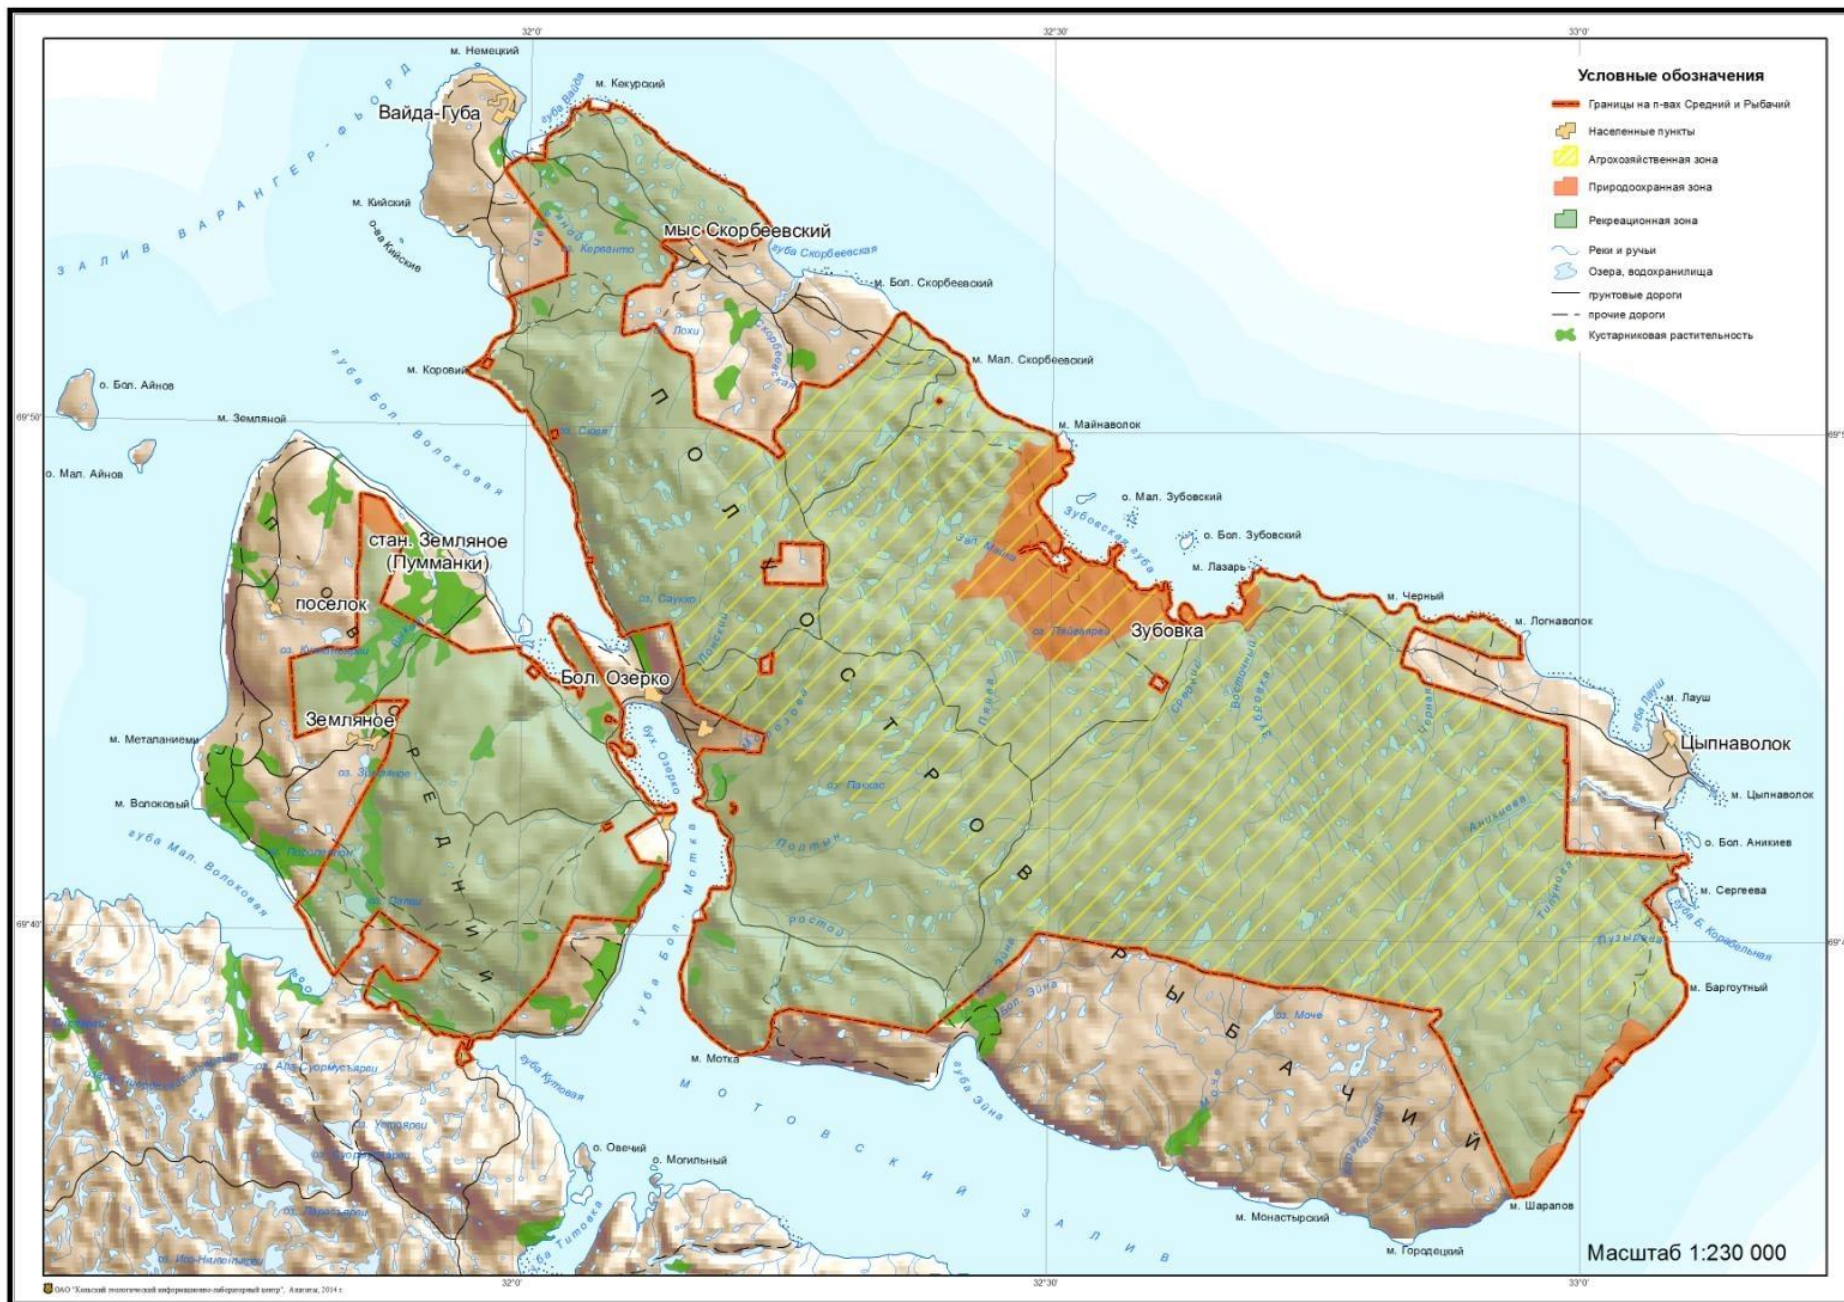

# Границы природного парка «Полуострова «Рыбачий и Средний»

# Зонирование природного парка «Полуострова «Рыбачий и Средний»»

## Временная схема маршрутов передвижения